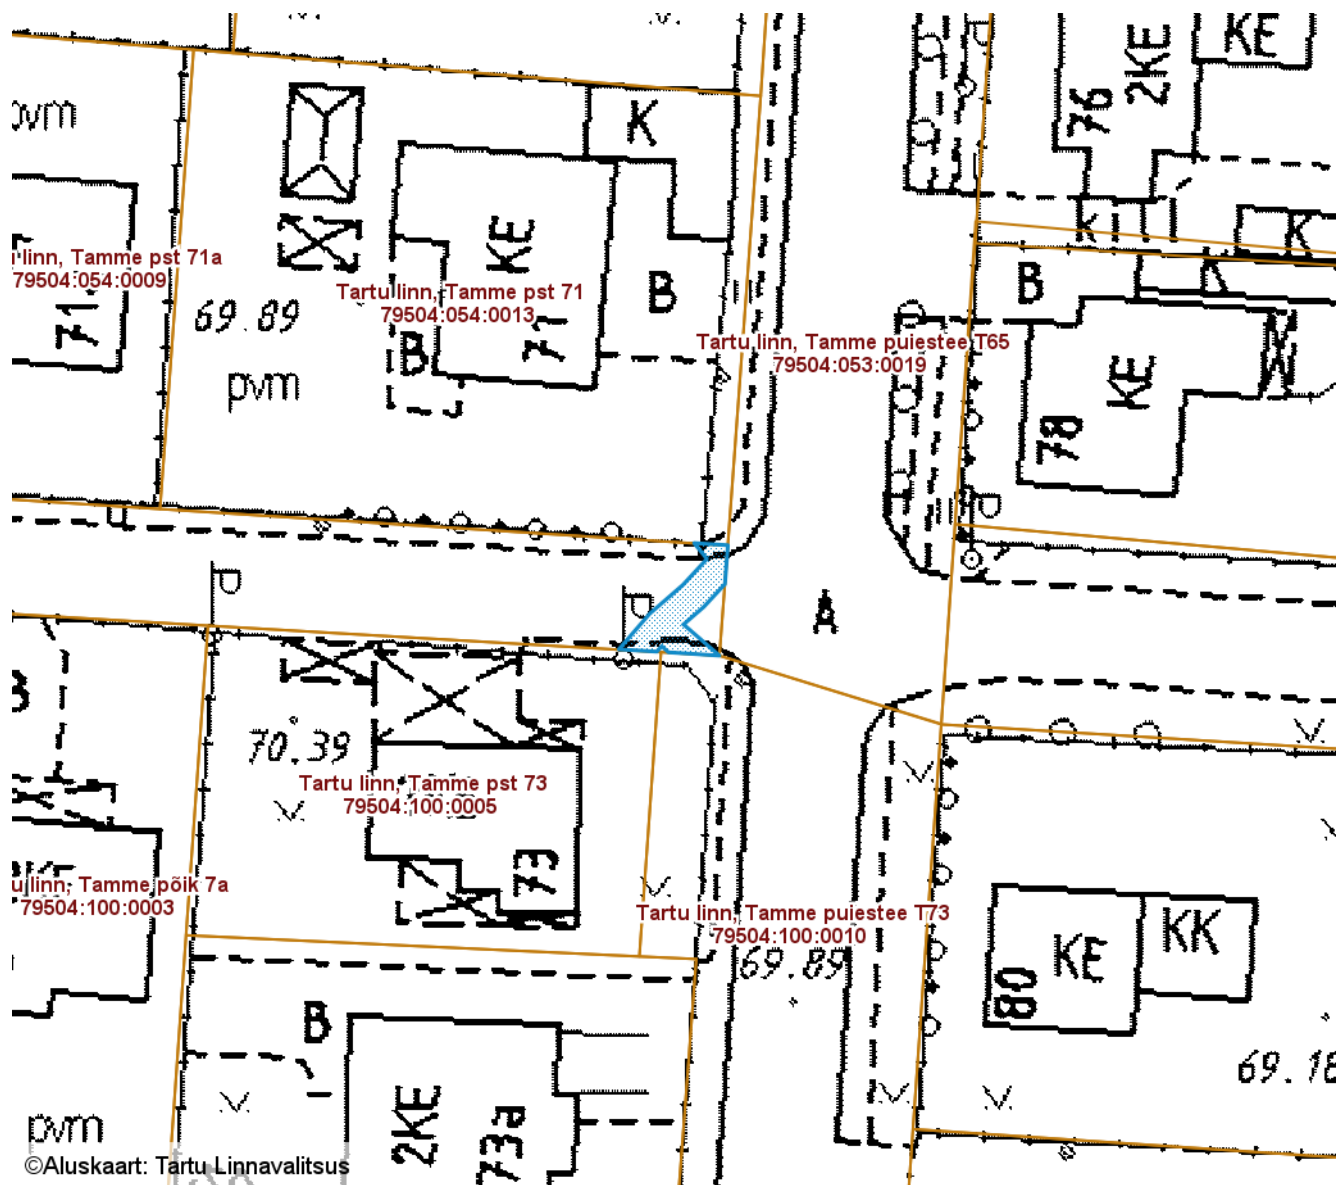

ISIKLIKU KASUTUSÕIGUSEGA KOORMATAVA

ALA SKEEM

Tartu linn, Tamme põik T1 (79504:100:0011)

M 1 : 500

©Aluskaart: Tartu Linnavalitsus

— Isikliku kasutusõigusega seatav
maa-ala 21 m²
(Sideehitis)

Koostas: **Pille Toom**

Nr	X	Y
1	6471713.44	657839.03
2	6471711.38	657841.40
3	6471711.38	657841.40
4	6471711.60	657838.04
5	6471712.01	657837.58
6	6471711.65	657837.27
7	6471711.79	657834.75
8	6471714.15	657836.79
9	6471716.04	657838.98
10	6471717.76	657840.58
11	6471718.81	657839.73
12	6471718.67	657841.96
13	6471716.10	657841.76
14	6471714.60	657840.37